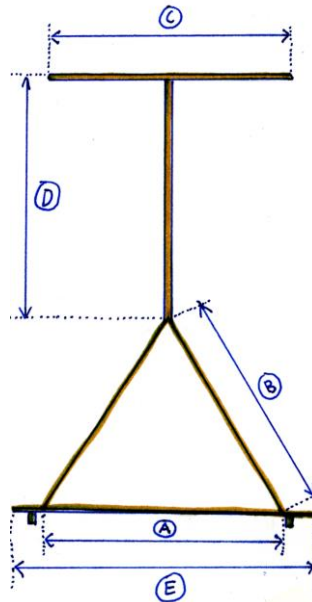

Directions and Information for Building your own Meditation Pyramid for the Peace Meditation of FIGU

Introduction

At its general meeting of July 6, 2014, the Core Group of 49 decided to publish the dimensions of our Peace Meditation pyramids, in order to enable each interested person to make his/her own pyramid or have it produced.

Hergestellt von / manufactured by Matt Green für die / for FIGU-Landesgruppe Canada (<http://ca.figu.org>).

Mini-Pyramide / Mini Pyramid

A	Grundlinie Baseline	40 mm	
B	Kantenlänge Side length	37,6 mm	
C	Aussendurchmesser Outer diameter	37,6 mm	gleich wie Kantenlänge equal to side length
D	Höhe der Antenne Height of antenna	40 mm	gleich wie Grundlinie equal to baseline
E	Grundplatte Baseplate	50 mm	

Für 2 Personen rund um die Erde: mit Achat 9.0 g

For 2 persons around the Earth: with agate 9.0 g

Reisepyramide / Travel Pyramid

A	Grundlinie Baseline	120 mm	
B	Kantenlänge Side length	113 mm	
C	Aussendurchmesser Outer diameter	113 mm	gleich wie Kantenlänge equal to side length
D	Höhe der Antenne Height of antenna	120 mm	gleich wie Grundlinie equal to baseline
E	Grundplatte Baseplate	150 mm	

Tischpyramide / Table Pyramid

A	Grundlinie Baseline	240 mm	
B	Kantenlänge Side length	226 mm	
C	Aussendurchmesser Outer diameter	226 mm	gleich wie Kantenlänge equal to side length
D	Höhe der Antenne Height of antenna	240 mm	gleich wie Grundlinie equal to baseline
E	Grundplatte Baseplate	300 mm	steht auf 4 «Füsschen» aus Kupferrohr set on 4 „feet“ of copper pipe